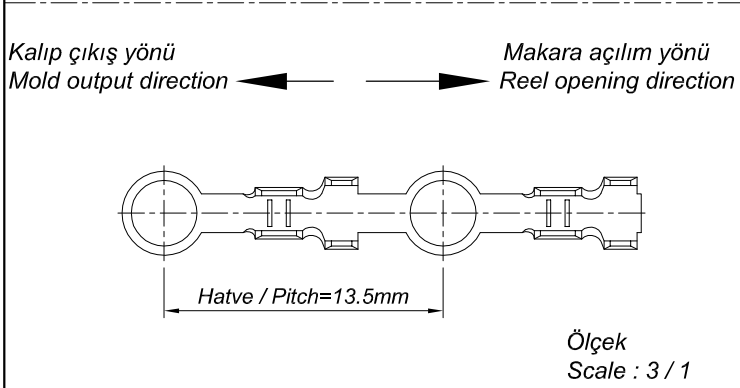

PARÇA KODU PART CODE	PARÇA ADI PART NAME	s ÖLÇÜSÜ (KALINLIK) s MEASURE (THICKNESS)	Malzeme Material	Kaplama / Coating		
				SN	AG	Nİ
TŞ 2479 DP	MİNİ TOPRAKLAMA KÜÇÜK AYAK Ø3.2 =DP=	-----	(CuZn30) Pirinç / Brass	-	-	-
TŞ 2479 RP	MİNİ TOPRAKLAMA KÜÇÜK AYAK Ø3.2 =RP=	-----	(CuZn30) Pirinç / Brass	-	-	-
TŞ 2479 RPK	MİNİ TOPRAKLAMA KÜÇÜK AYAK Ø3.2 =RPK=	-----	(CuZn30) Pirinç + Kalay / Brass + Sn	+	-	-

### Kablo Kesiti

Wire Section : 0.25 - 0.50 mm<sup>2</sup>

Resim üzerinden ölçü almayınız  
do not measure on drawing

Tarih / Date	04.05.2015	İmza / Signature	Ölçek / Scale			
Çizen / Desing	M.Yağcı		5 / 1			
Onay / Approval	S.Gölcük		No		Değişiklik / Revision	Tarih/Date
	Parça Adı: Part Name	MİNİ TOPRAKLAMA KÜÇÜK AYAK Ø3.2			Parça Kodu: Part Code	TŞ 2479