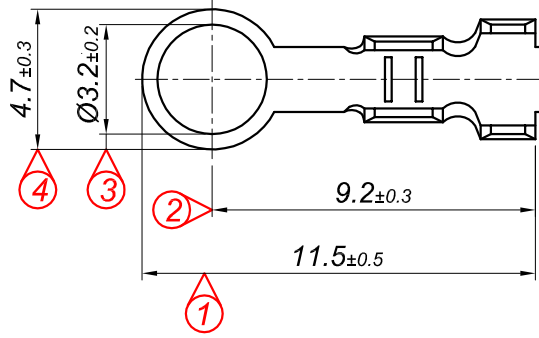

PARÇA KODU PART CODE	PARÇA ADI PART NAME	s ÖLÇÜSÜ (KALINLIK) s MEASURE (THICKNESS)	Malzeme Material	Kaplama / Coating		
				SN	AG	Nİ
TŞ 2479 DP	MİNİ TOPRAKLAMA KÜÇÜK AYAK Ø3.2 =DP=	-----	(CuZn30) Pirinç / Brass	-	-	-
TŞ 2479 RP	MİNİ TOPRAKLAMA KÜÇÜK AYAK Ø3.2 =RP=	-----	(CuZn30) Pirinç / Brass	-	-	-
TŞ 2479 RPK	MİNİ TOPRAKLAMA KÜÇÜK AYAK Ø3.2 =RPK=	-----	(CuZn30) Pirinç + Kalay / Brass + Sn	+	-	-

### Kablo Kesiti

Wire Section : 0.25 - 0.50 mm<sup>2</sup>

Resim üzerinden ölçü almayınız  
do not measure on drawing

Tarih / Date	04.05.2015	İmza / Signature	Ölçek / Scale			
Çizen / Desing	M.Yağcı		5 / 1			
Onay / Approval	S.Gölcük		No		Değişiklik / Revision	Tarih/Date
	Parça Adı: Part Name	MİNİ TOPRAKLAMA KÜÇÜK AYAK Ø3.2			Parça Kodu: Part Code	TŞ 2479