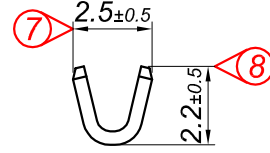

PARÇA KODU PART CODE	PARÇA ADI PART NAME	s ÖLÇÜSÜ (KALINLIK) s MEASURE (THICKNESS)	Malzeme Material	Kaplama / Coating		
				SN	AG	Nİ
TŞ 2479 DP	MİNİ TOPRAKLAMA KÜÇÜK AYAK Ø3.2 =DP=	-----	(CuZn30) Pirinç / Brass	-	-	-
TŞ 2479 RP	MİNİ TOPRAKLAMA KÜÇÜK AYAK Ø3.2 =RP=	-----	(CuZn30) Pirinç / Brass	-	-	-
TŞ 2479 RPK	MİNİ TOPRAKLAMA KÜÇÜK AYAK Ø3.2 =RPK=	-----	(CuZn30) Pirinç + Kalay / Brass + Sn	+	-	-

### Kablo Kesiti

Wire Section : 0.25 - 0.50 mm<sup>2</sup>

Resim üzerinden ölçü almayınız  
do not measure on drawing

Tarih / Date	04.05.2015	İmza / Signature	Ölçek / Scale			
Çizen / Desing	M.Yağcı		5 / 1			
Onay / Approval	S.Gölcük		No		Değişiklik / Revision	Tarih/Date
	Parça Adı: Part Name	MİNİ TOPRAKLAMA KÜÇÜK AYAK Ø3.2			Parça Kodu: Part Code	TŞ 2479