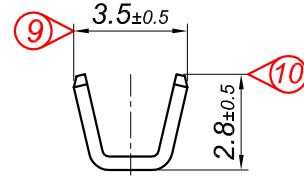

PARÇA KODU PART CODE	PARÇA ADI PART NAME	s ÖLÇÜSÜ (KALINLIK) s MEASURE (THICKNESS)	Malzeme Material	Kaplama / Coating		
				SN	AG	Nİ
TŞ 2479 DP	MİNİ TOPRAKLAMA KÜÇÜK AYAK Ø3.2 =DP=	-----	(CuZn30) Pirinç / Brass	-	-	-
TŞ 2479 RP	MİNİ TOPRAKLAMA KÜÇÜK AYAK Ø3.2 =RP=	-----	(CuZn30) Pirinç / Brass	-	-	-
TŞ 2479 RPK	MİNİ TOPRAKLAMA KÜÇÜK AYAK Ø3.2 =RPK=	-----	(CuZn30) Pirinç + Kalay / Brass + Sn	+	-	-

### Kablo Kesiti

Wire Section : 0.25 - 0.50 mm<sup>2</sup>

Resim üzerinden ölçü almayınız  
do not measure on drawing

Tarih / Date	04.05.2015	İmza / Signature	Ölçek / Scale			
Çizen / Desing	M.Yağcı		5 / 1			
Onay / Approval	S.Gölcük		No		Değişiklik / Revision	Tarih/Date
	Parça Adı: Part Name	MİNİ TOPRAKLAMA KÜÇÜK AYAK Ø3.2			Parça Kodu: Part Code	TŞ 2479