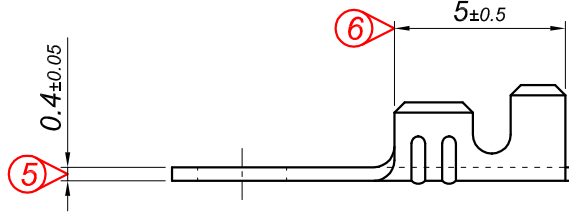

PARÇA KODU PART CODE	PARÇA ADI PART NAME	s ÖLÇÜSÜ (KALINLIK) s MEASURE (THICKNESS)	Malzeme Material	Kaplama / Coating		
				SN	AG	Nİ
TŞ 2479 DP	MİNİ TOPRAKLAMA KÜÇÜK AYAK Ø3.2 =DP=	-----	(CuZn30) Pirinç / Brass	-	-	-
TŞ 2479 RP	MİNİ TOPRAKLAMA KÜÇÜK AYAK Ø3.2 =RP=	-----	(CuZn30) Pirinç / Brass	-	-	-
TŞ 2479 RPK	MİNİ TOPRAKLAMA KÜÇÜK AYAK Ø3.2 =RPK=	-----	(CuZn30) Pirinç + Kalay / Brass + Sn	+	-	-

### Kablo Kesiti

Wire Section : 0.25 - 0.50 mm<sup>2</sup>

Resim üzerinden ölçü almayınız  
do not measure on drawing

Tarih / Date	04.05.2015	İmza / Signature	Ölçek / Scale			
Çizen / Desing	M.Yağcı		5 / 1			
Onay / Approval	S.Gölcük		No		Değişiklik / Revision	Tarih/Date
	Parça Adı: Part Name	MİNİ TOPRAKLAMA KÜÇÜK AYAK Ø3.2			Parça Kodu: Part Code	TŞ 2479